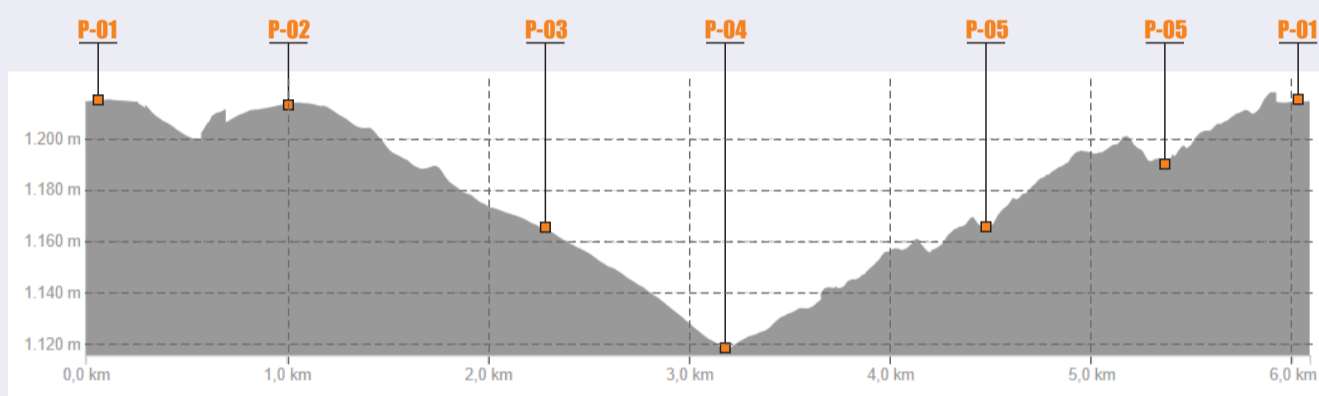

CIRCUITO XCO - BBC

2024
TORRE
DIGITAL

Percurso:

Altimetria:

Segmentos:

Nome	Distância	Dif. de elev.	Inclinação média
Tobogã - Torre Digital	0,31 km	-10 m	-2,9%
BBC 2023 - XCO	6,12 km	94 m	0,0%
BBC XCO - Descendo	3,12 km	-93 m	-2,9%
Piscucubalansusako (Torresmo Ride)	0,84 km	-35 m	-4,1%
Torresmo Trail Mk2	1,92 km	-76 m	-3,9%
GORDINHOS - Pisca o ou	2,16 km	-102 m	-4,6%
Torresmo Ride + Jump	2,15 km	-96 m	-4,4%
Descida - Piskuku até o Rock Garden	2,07 km	-96 m	-4,6%
Circuito Torresmo DH	2,07 km	-95 m	-4,6%
Bsb camp Xco 2023	4,82 km	97 m	0,0%
Trilha da Torre p1, p2 e p3	2,17 km	-97 m	-4,4%
Torresmo Ride completo	2,07 km	-100 m	-4,8%
Trilha da Torre p1, p2 e p3	2,17 km	-97 m	-4,4%
Piscucu (Torresmo Ride)	0,54 km	-30 m	-5,6%
Descida Torre	2,07 km	-102 m	-4,9%
Trankaku (Torresmo Ride)	0,87 km	-40 m	-4,6%
Trilha da Torre p3	0,36 km	-23 m	-6,4%
BBC XCO - Subida - Rock Garden até o Sofá pelo single	1,54 km	63 m	4,1%
Up Single paralelo ao Piskuku	2,09 km	77 m	3,7%
Up Pinheirinhos + Sofá	2,12 km	78 m	3,7%
BSBIKECAMP SUBINDO XCO	2,68 km	90 m	3,3%
Subida do gambá 🐼	1,19 km	41 m	3,3%
Up Single do sofá	0,50 km	18 m	3,7%
DESCE E SOBE ARRASTANDO	0,55 km	19 m	1,7%