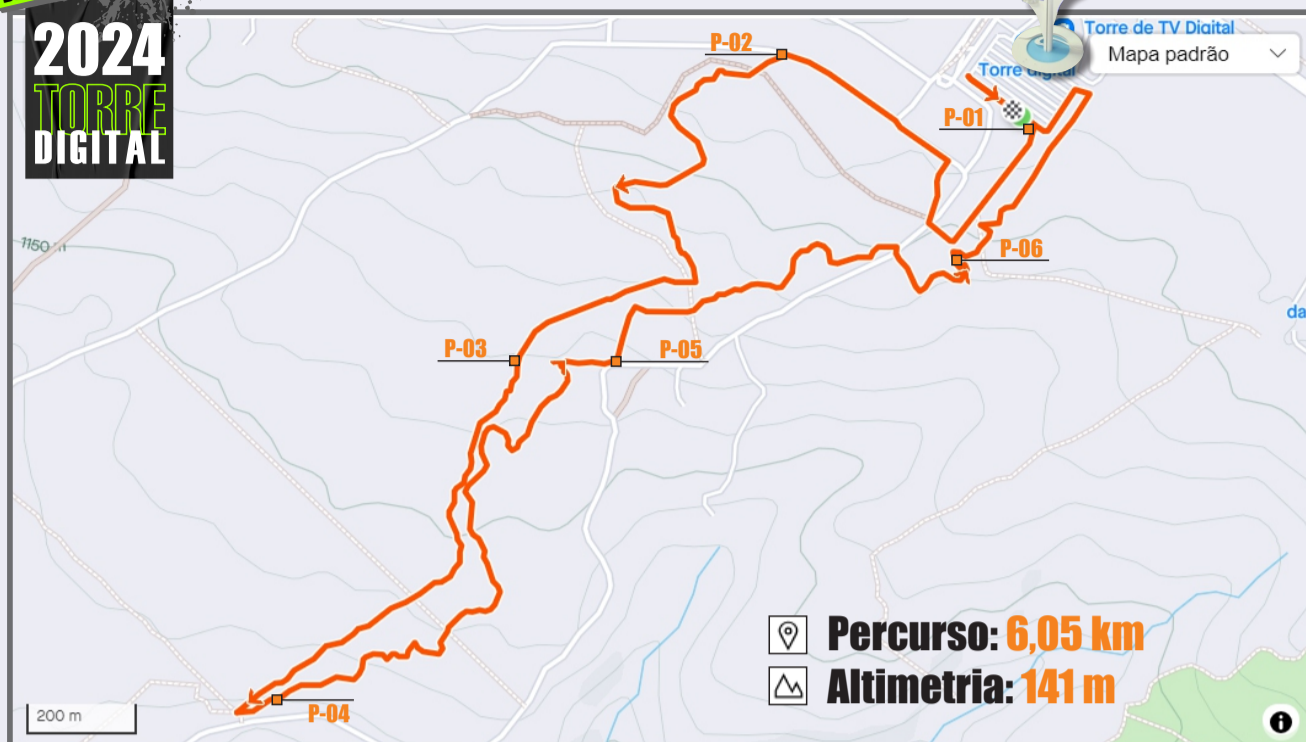

CIRCUITO XCO - BBC

2024
TORRE
DIGITAL

Percurso:

Altimetria:

Segmentos:

Nome	Distância	Dif. de elev.	Inclinação média
Tobogã - Torre Digital	0,31 km	-10 m	-2,9%
BBC 2023 - XCO	6,12 km	94 m	0,0%
BBC XCO - Descendo	3,12 km	-93 m	-2,9%
Piscucubalansusako (Torresmo Ride)	0,84 km	-35 m	-4,1%
Torresmo Trail Mk2	1,92 km	-76 m	-3,9%
GORDINHOS - Pisca o ou	2,16 km	-102 m	-4,6%
Torresmo Ride + Jump	2,15 km	-96 m	-4,4%
Descida - Piskuku até o Rock Garden	2,07 km	-96 m	-4,6%
Circuito Torresmo DH	2,07 km	-95 m	-4,6%
Bsb camp Xco 2023	4,82 km	97 m	0,0%
Trilha da Torre p1, p2 e p3	2,17 km	-97 m	-4,4%
Torresmo Ride completo	2,07 km	-100 m	-4,8%
Trilha da Torre p1, p2 e p3	2,17 km	-97 m	-4,4%
Piscucu (Torresmo Ride)	0,54 km	-30 m	-5,6%
Descida Torre	2,07 km	-102 m	-4,9%
Trankaku (Torresmo Ride)	0,87 km	-40 m	-4,6%
Trilha da Torre p3	0,36 km	-23 m	-6,4%
BBC XCO - Subida - Rock Garden até o Sofá pelo single	1,54 km	63 m	4,1%
Up Single paralelo ao Piskuku	2,09 km	77 m	3,7%
Up Pinheirinhos + Sofá	2,12 km	78 m	3,7%
BSBIKECAMP SUBINDO XCO	2,68 km	90 m	3,3%
Subida do gambá 🐼	1,19 km	41 m	3,3%
Up Single do sofá	0,50 km	18 m	3,7%
DESCE E SOBE ARRASTANDO	0,55 km	19 m	1,7%